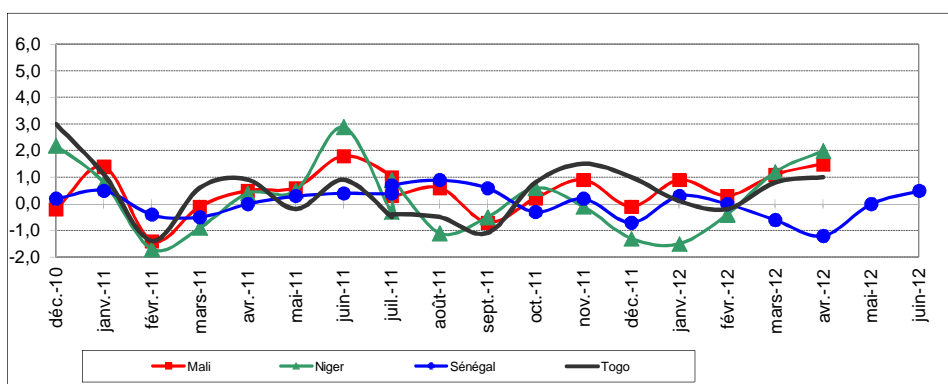

NORTHERN AFRICA SUB-REGION : MONTHLY PERCENTAGE CHANGE IN PRICE INDEXES

	déc-10	janv-11	févr-11	mars-11	avr-11	mai-11	juin-11	juil-11	juil-11	août-11	sept-11	oct-11	nov-11	déc-11	janv-12	févr-12	mars-12	avr-12	mai-12	juin-12	
Algérie	-0,7	0,1	0,5	0,7	0,1	0,7	0,0	1,0	2,1	-0,8	0,9	0,3	-0,5	2,3	2,2	1,5	0,9	-1,1	-0,3		
Egypte																					
Libye																					
Mauritanie																					
Tunisie	0,4	-0,1	-0,5	0,2	0,6	0,3	0,4	0,5	0,5	0,6	1,1	0,4	0,2	0,7	0,1	-0,1	0,5	0,2			

WESTERN AFRICA SUB-REGION : MONTHLY PERCENTAGE CHANGE IN PRICE INDEXES

	déc-10	janv-11	févr-11	mars-11	avr-11	mai-11	juin-11	juil-11	juil-11	août-11	sept-11	oct-11	nov-11	déc-11	janv-12	févr-12	mars-12	avr-12	mai-12	juin-12
Bénin	0,5	0,9	-2,1	-0,4	1,3	0,8	1,4	0,5	0,4	-0,5	0,3	0,4	0,7	5,0	-1,7	0,7	0,4	1,3	0,1	-0,6
Burkina Faso	0,3	0,7	-0,7	0,3	0,7	0,8	1,4	0,5	0,4	-0,5	1,0	0,0	0,4	-1,5	0,7	0,6	1,1	1,5	1,0	-0,1
Côte d'Ivoire	1,8	0,1	0,2	1,1	4,9	-2,4	-1,6	-0,2	-0,2	-0,4	0,4	0,5	0,5	0,4	-0,1	-0,2	0,2	0,2	0,6	0,5
Gambie																				
Guinée-Bissau	0,3	1,4	-0,8	0,6	1,1	1,2	0,9	-0,2	-0,5	0,4	-1,4	0,3	0,3	0,2	0,1	-0,3	0,8	1,0	1,2	0,9
Mali	-0,2	1,4	-1,4	-0,1	0,5	0,6	1,8	1,0	0,3	0,6	-0,7	0,2	0,9	-0,1	0,9	0,3	1,1	1,5	0,2	-0,3
Niger	2,2	0,8	-1,7	-0,9	0,4	0,5	2,9	-0,3	0,9	-1,1	-0,5	0,6	-0,1	-1,3	-1,5	-0,4	1,2	2,0	0,4	0,4
Sénégal	0,2	0,5	-0,4	-0,5	0,0	0,3	0,4	0,4	0,7	0,9	0,6	-0,3	0,2	-0,7	0,3	0,0	-0,6	-1,2	0,0	0,5
Togo	3,0	1,1	-1,4	0,6	0,9	-0,2	0,9	-0,5	-0,4	-0,5	-1,1	0,8	1,5	1,0	0,1	-0,2	0,8	1,0	-0,4	0,1