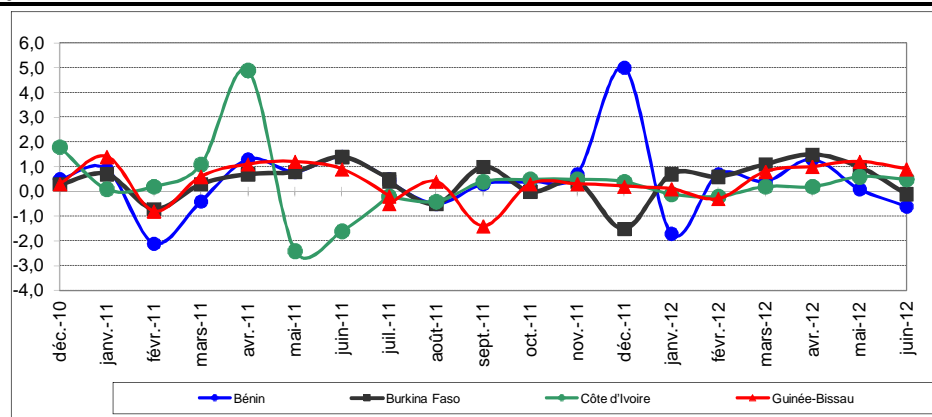

NORTHERN AFRICA SUB-REGION : MONTHLY PERCENTAGE CHANGE IN PRICE INDEXES

	déc-10	janv-11	févr-11	mars-11	avr-11	mai-11	juin-11	juil-11	juil-11	août-11	sept-11	oct-11	nov-11	déc-11	janv-12	févr-12	mars-12	avr-12	mai-12	juin-12	
Algérie	-0,7	0,1	0,5	0,7	0,1	0,7	0,0	1,0	2,1	-0,8	0,9	0,3	-0,5	2,3	2,2	1,5	0,9	-1,1	-0,3		
Egypte																					
Libye																					
Mauritanie																					
Tunisie	0,4	-0,1	-0,5	0,2	0,6	0,3	0,4	0,5	0,5	0,6	1,1	0,4	0,2	0,7	0,1	-0,1	0,5	0,2			

WESTERN AFRICA SUB-REGION : MONTHLY PERCENTAGE CHANGE IN PRICE INDEXES

	déc-10	janv-11	févr-11	mars-11	avr-11	mai-11	juin-11	juil-11	juil-11	août-11	sept-11	oct-11	nov-11	déc-11	janv-12	févr-12	mars-12	avr-12	mai-12	juin-12
Bénin	0,5	0,9	-2,1	-0,4	1,3	0,8	1,4	0,5	0,4	-0,5	0,3	0,4	0,7	5,0	-1,7	0,7	0,4	1,3	0,1	-0,6
Burkina Faso	0,3	0,7	-0,7	0,3	0,7	0,8	1,4	0,5	0,4	-0,5	1,0	0,0	0,4	-1,5	0,7	0,6	1,1	1,5	1,0	-0,1
Côte d'Ivoire	1,8	0,1	0,2	1,1	4,9	-2,4	-1,6	-0,2	-0,2	-0,4	0,4	0,5	0,5	0,4	-0,1	-0,2	0,2	0,2	0,6	0,5
Gambie																				
Guinée-Bissau	0,3	1,4	-0,8	0,6	1,1	1,2	0,9	-0,2	-0,5	0,4	-1,4	0,3	0,3	0,2	0,1	-0,3	0,8	1,0	1,2	0,9
Mali	-0,2	1,4	-1,4	-0,1	0,5	0,6	1,8	1,0	0,3	0,6	-0,7	0,2	0,9	-0,1	0,9	0,3	1,1	1,5	0,2	-0,3
Niger	2,2	0,8	-1,7	-0,9	0,4	0,5	2,9	-0,3	0,9	-1,1	-0,5	0,6	-0,1	-1,3	-1,5	-0,4	1,2	2,0	0,4	0,4
Sénégal	0,2	0,5	-0,4	-0,5	0,0	0,3	0,4	0,4	0,7	0,9	0,6	-0,3	0,2	-0,7	0,3	0,0	-0,6	-1,2	0,0	0,5
Togo	3,0	1,1	-1,4	0,6	0,9	-0,2	0,9	-0,5	-0,4	-0,5	-1,1	0,8	1,5	1,0	0,1	-0,2	0,8	1,0	-0,4	0,1

EASTERN AFRICA SUB-REGION : MONTHLY PERCENTAGE CHANGE IN PRICE INDEXES

	déc-10	janv-11	févr-11	mars-11	avr-11	mai-11	juin-11	juil-11	juil-11	août-11	sept-11	oct-11	nov-11	déc-11	janv-12	févr-12	mars-12	avr-12	mai-12	juin-12	
Burundi																					
Ethiopie																					
Kenya	0,4	0,5	0,6	0,8	1,1	1,1	1,3	1,4	1,5	1,5	1,7	1,8	1,7	1,7	1,6	1,5	1,3	1,2	1,1		
Maurice	2,5	1,4	0,9	0,7	0,2	0,0	0,2	0,4	0,2	-0,1	-0,1	2,2	0,0	1,5	0,0	0,4	0,2	0,0	0,3	0,2	
Ouganda																					