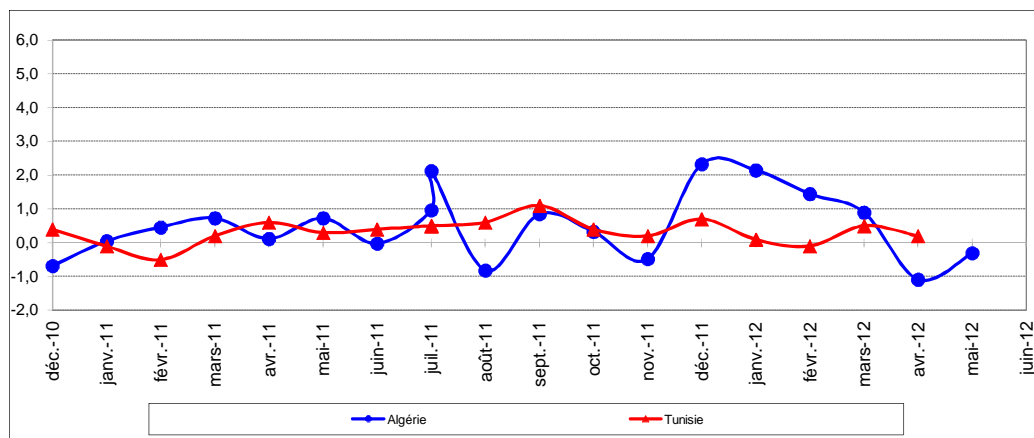

NORTHERN AFRICA SUB-REGION : MONTHLY PERCENTAGE CHANGE IN PRICE INDEXES

	déc-10	janv-11	févr-11	mars-11	avr-11	mai-11	juin-11	juil-11	juil-11	août-11	sept-11	oct-11	nov-11	déc-11	janv-12	févr-12	mars-12	avr-12	mai-12	juin-12	
Algérie	-0,7	0,1	0,5	0,7	0,1	0,7	0,0	1,0	2,1	-0,8	0,9	0,3	-0,5	2,3	2,2	1,5	0,9	-1,1	-0,3		
Egypte																					
Libye																					
Mauritanie																					
Tunisie	0,4	-0,1	-0,5	0,2	0,6	0,3	0,4	0,5	0,5	0,6	1,1	0,4	0,2	0,7	0,1	-0,1	0,5	0,2			

WESTERN AFRICA SUB-REGION : MONTHLY PERCENTAGE CHANGE IN PRICE INDEXES

	déc-10	janv-11	févr-11	mars-11	avr-11	mai-11	juin-11	juil-11	juil-11	août-11	sept-11	oct-11	nov-11	déc-11	janv-12	févr-12	mars-12	avr-12	mai-12	juin-12
Bénin	0,5	0,9	-2,1	-0,4	1,3	0,8	1,4	0,5	0,4	-0,5	0,3	0,4	0,7	5,0	-1,7	0,7	0,4	1,3	0,1	-0,6
Burkina Faso	0,3	0,7	-0,7	0,3	0,7	0,8	1,4	0,5	0,4	-0,5	1,0	0,0	0,4	-1,5	0,7	0,6	1,1	1,5	1,0	-0,1
Côte d'Ivoire	1,8	0,1	0,2	1,1	4,9	-2,4	-1,6	-0,2	-0,2	-0,4	0,4	0,5	0,5	0,4	-0,1	-0,2	0,2	0,2	0,6	0,5
Gambie																				
Guinée-Bissau	0,3	1,4	-0,8	0,6	1,1	1,2	0,9	-0,2	-0,5	0,4	-1,4	0,3	0,3	0,2	0,1	-0,3	0,8	1,0	1,2	0,9
Mali	-0,2	1,4	-1,4	-0,1	0,5	0,6	1,8	1,0	0,3	0,6	-0,7	0,2	0,9	-0,1	0,9	0,3	1,1	1,5	0,2	-0,3
Niger	2,2	0,8	-1,7	-0,9	0,4	0,5	2,9	-0,3	0,9	-1,1	-0,5	0,6	-0,1	-1,3	-1,5	-0,4	1,2	2,0	0,4	0,4
Sénégal	0,2	0,5	-0,4	-0,5	0,0	0,3	0,4	0,4	0,7	0,9	0,6	-0,3	0,2	-0,7	0,3	0,0	-0,6	-1,2	0,0	0,5
Togo	3,0	1,1	-1,4	0,6	0,9	-0,2	0,9	-0,5	-0,4	-0,5	-1,1	0,8	1,5	1,0	0,1	-0,2	0,8	1,0	-0,4	0,1